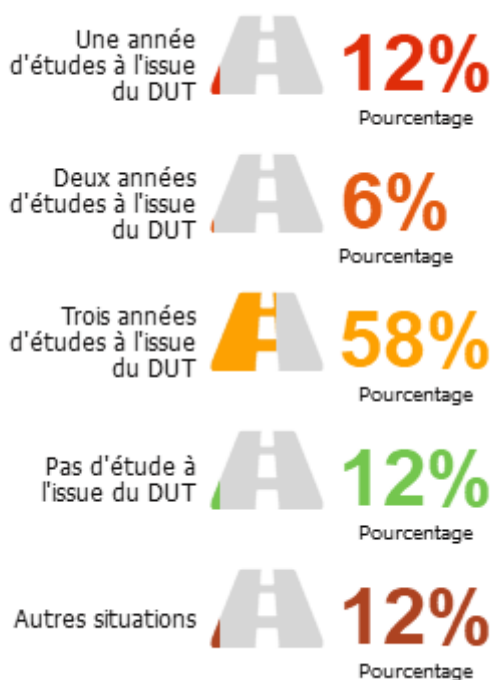

Enquête nationale sur le devenir des DUT 2019 de l'IUT d'Aix-Marseille

Taille de l'échantillon 1114 réponses sur 1603 diplômés enquêtés

Baccalauréat d'origine des diplômé.e.s

Les parcours post-DUT

Les poursuites d'études post-DUT

La situation des diplômé.e.s 2 ans après le DUT

95%

A plein temps

68%

Emploi

74%

EDI

Revenus mensuels
médians