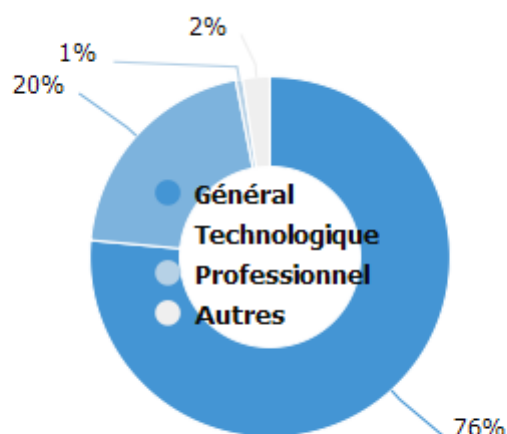

Enquête nationale sur le devenir des DUT 2019 de l'IUT d'Aix-Marseille

Taille de l'échantillon 1114 réponses sur 1603 diplômés enquêtés

Baccalauréat d'origine des diplômé.e.s

Les parcours post-DUT

Les poursuites d'études post-DUT

La situation des diplômé.e.s 2 ans après le DUT

95%

A plein temps

68%

Emploi

74%

EDI

Revenus mensuels
médians