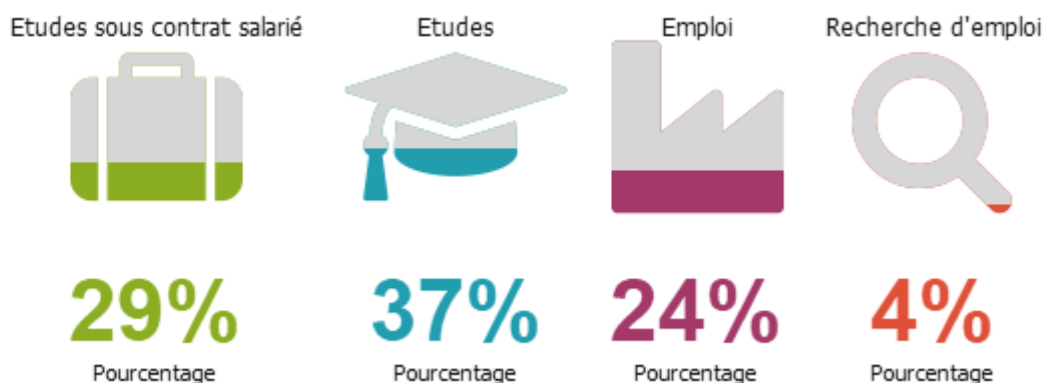

Enquête nationale sur le devenir des DUT 2019 de l'IUT d'Aix-Marseille

Taille de l'échantillon 1114 réponses sur 1603 diplômés enquêtés

Baccalauréat d'origine des diplômé.e.s

Les parcours post-DUT

Les poursuites d'études post-DUT

La situation des diplômé.e.s 2 ans après le DUT

95%

A plein temps

68%

Emploi

74%

EDI

Revenus mensuels
médians

1 673 €

Catégorie d'emploi

Type d'entreprise

Secteurs d'activité les plus cités

Postes

Missions