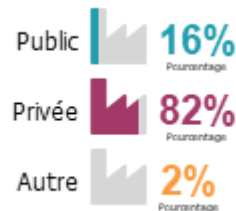

Enquête nationale sur le devenir des DUT 2019 de l'IUT d'Aix-Marseille

Taille de l'échantillon 1114 réponses sur 1603 diplômés enquêtés

Baccalauréat d'origine des diplômé.e.s

Les parcours post-DUT

Les poursuites d'études post-DUT

La situation des diplômé.e.s 2 ans après le DUT

95%

A plein temps

68%

Emploi

74%

EDI

Revenus mensuels
médians

1 673 €

Catégorie d'emploi

Type d'entreprise

Secteurs d'activité les plus cités

Postes

Missions