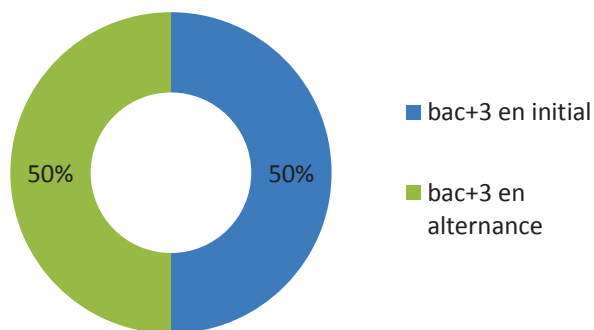

Suivi et parcours d'études des diplômés de DUT 2011

Département GACO

11^{ème} enquête nationale DGESIP ADIUT

Suivi et parcours d'études des diplômés de DUT 2011

Taux de retour 92% - 26 diplômés enquêtés / 24 répondants

79% poursuivent des études post DUT

42% pour un parcours **bac+3**

dont Licence pro **62%**

42% pour un parcours **bac+5**

dont

Master **62%**

Ecole de gestion ou
de journalisme **25%**

21% sont en insertion immédiate