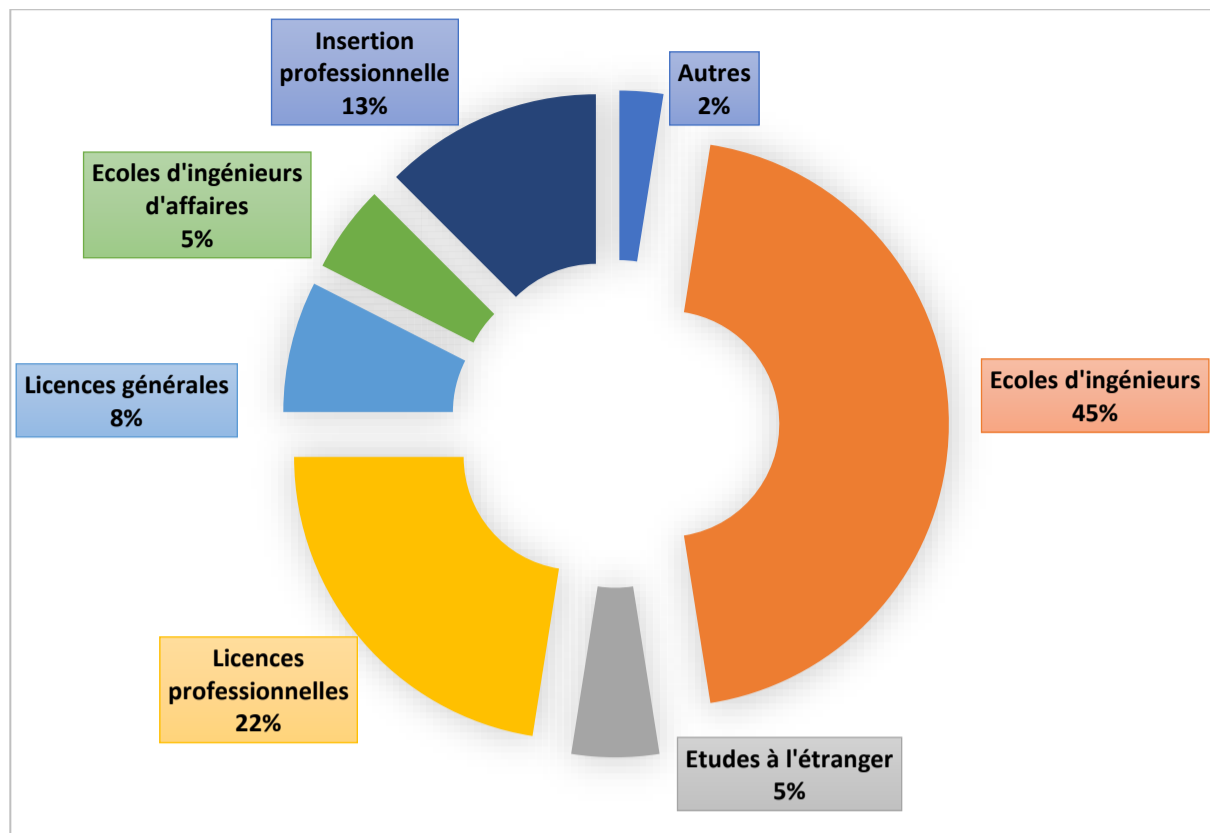

Que font les étudiants après le DUT GTE ?

ET après une licence professionnelle ?

Licence Professionnelle MEER 2018, 6 mois après le diplôme

Licence Professionnelle GMIE 2018, le jour du jury de fin d'études.