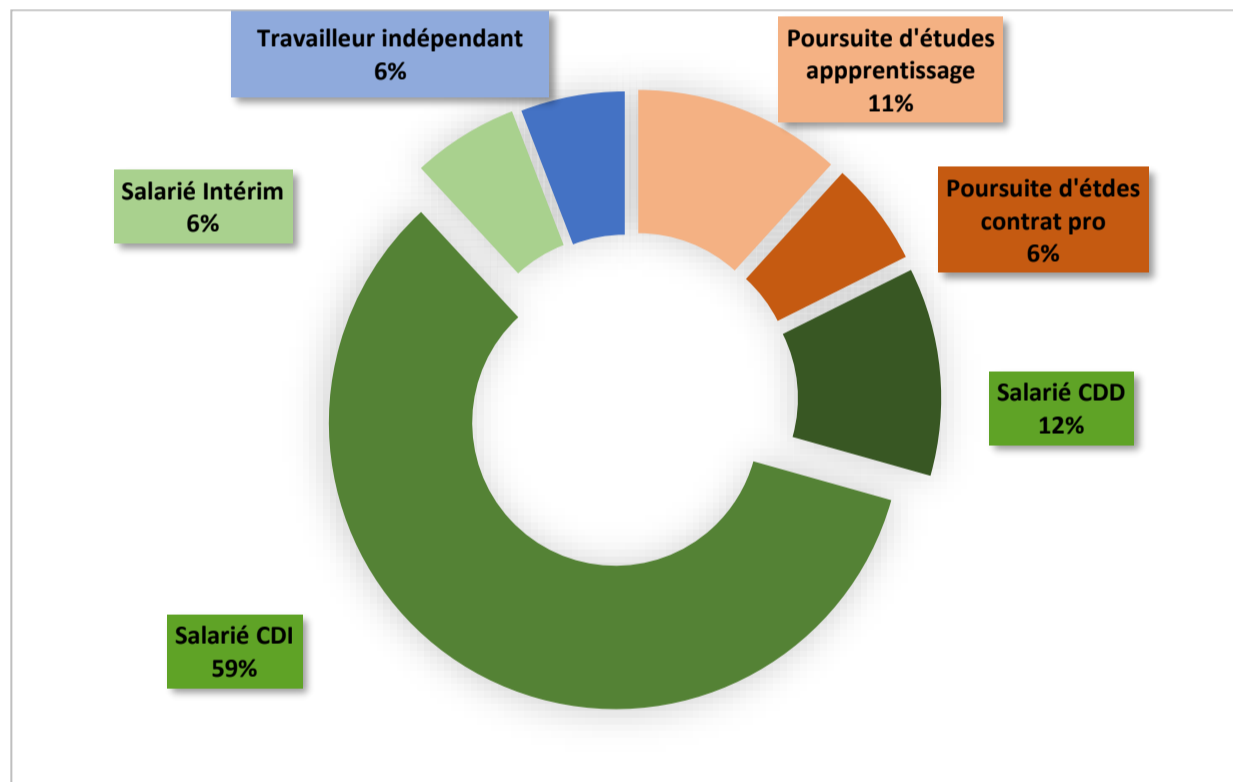

Que font les étudiants après le DUT GTE ?

ET après une licence professionnelle ?

Licence Professionnelle MEER 2018, 6 mois après le diplôme

Licence Professionnelle GMIE 2018, le jour du jury de fin d'études.