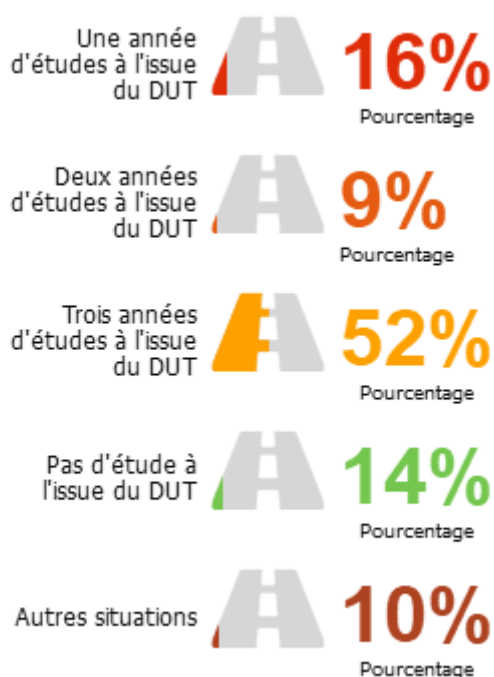

Enquête nationale sur le devenir des DUT 2020 de l'IUT d'Aix-Marseille

Taille de l'échantillon 1325 réponses sur 1622 diplômés enquêtés

Baccalauréat d'origine des diplômé.e.s

Les parcours post-DUT

Les poursuites d'études post-DUT

La situation des diplômé.e.s 2 ans après le DUT