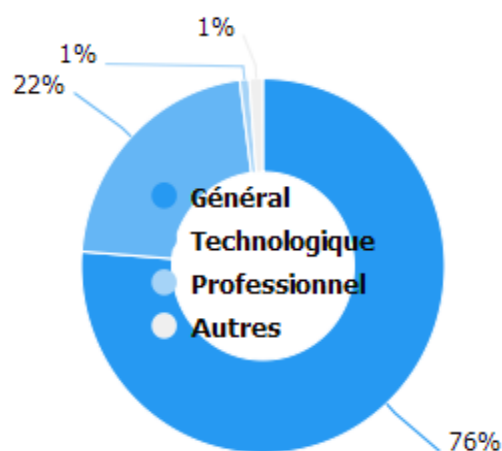

Enquête nationale sur le devenir des DUT 2020 de l'IUT d'Aix-Marseille

Taille de l'échantillon 1325 réponses sur 1622 diplômés enquêtés

Baccalauréat d'origine des diplômé.e.s

Les parcours post-DUT

Les poursuites d'études post-DUT

La situation des diplômé.e.s 2 ans après le DUT