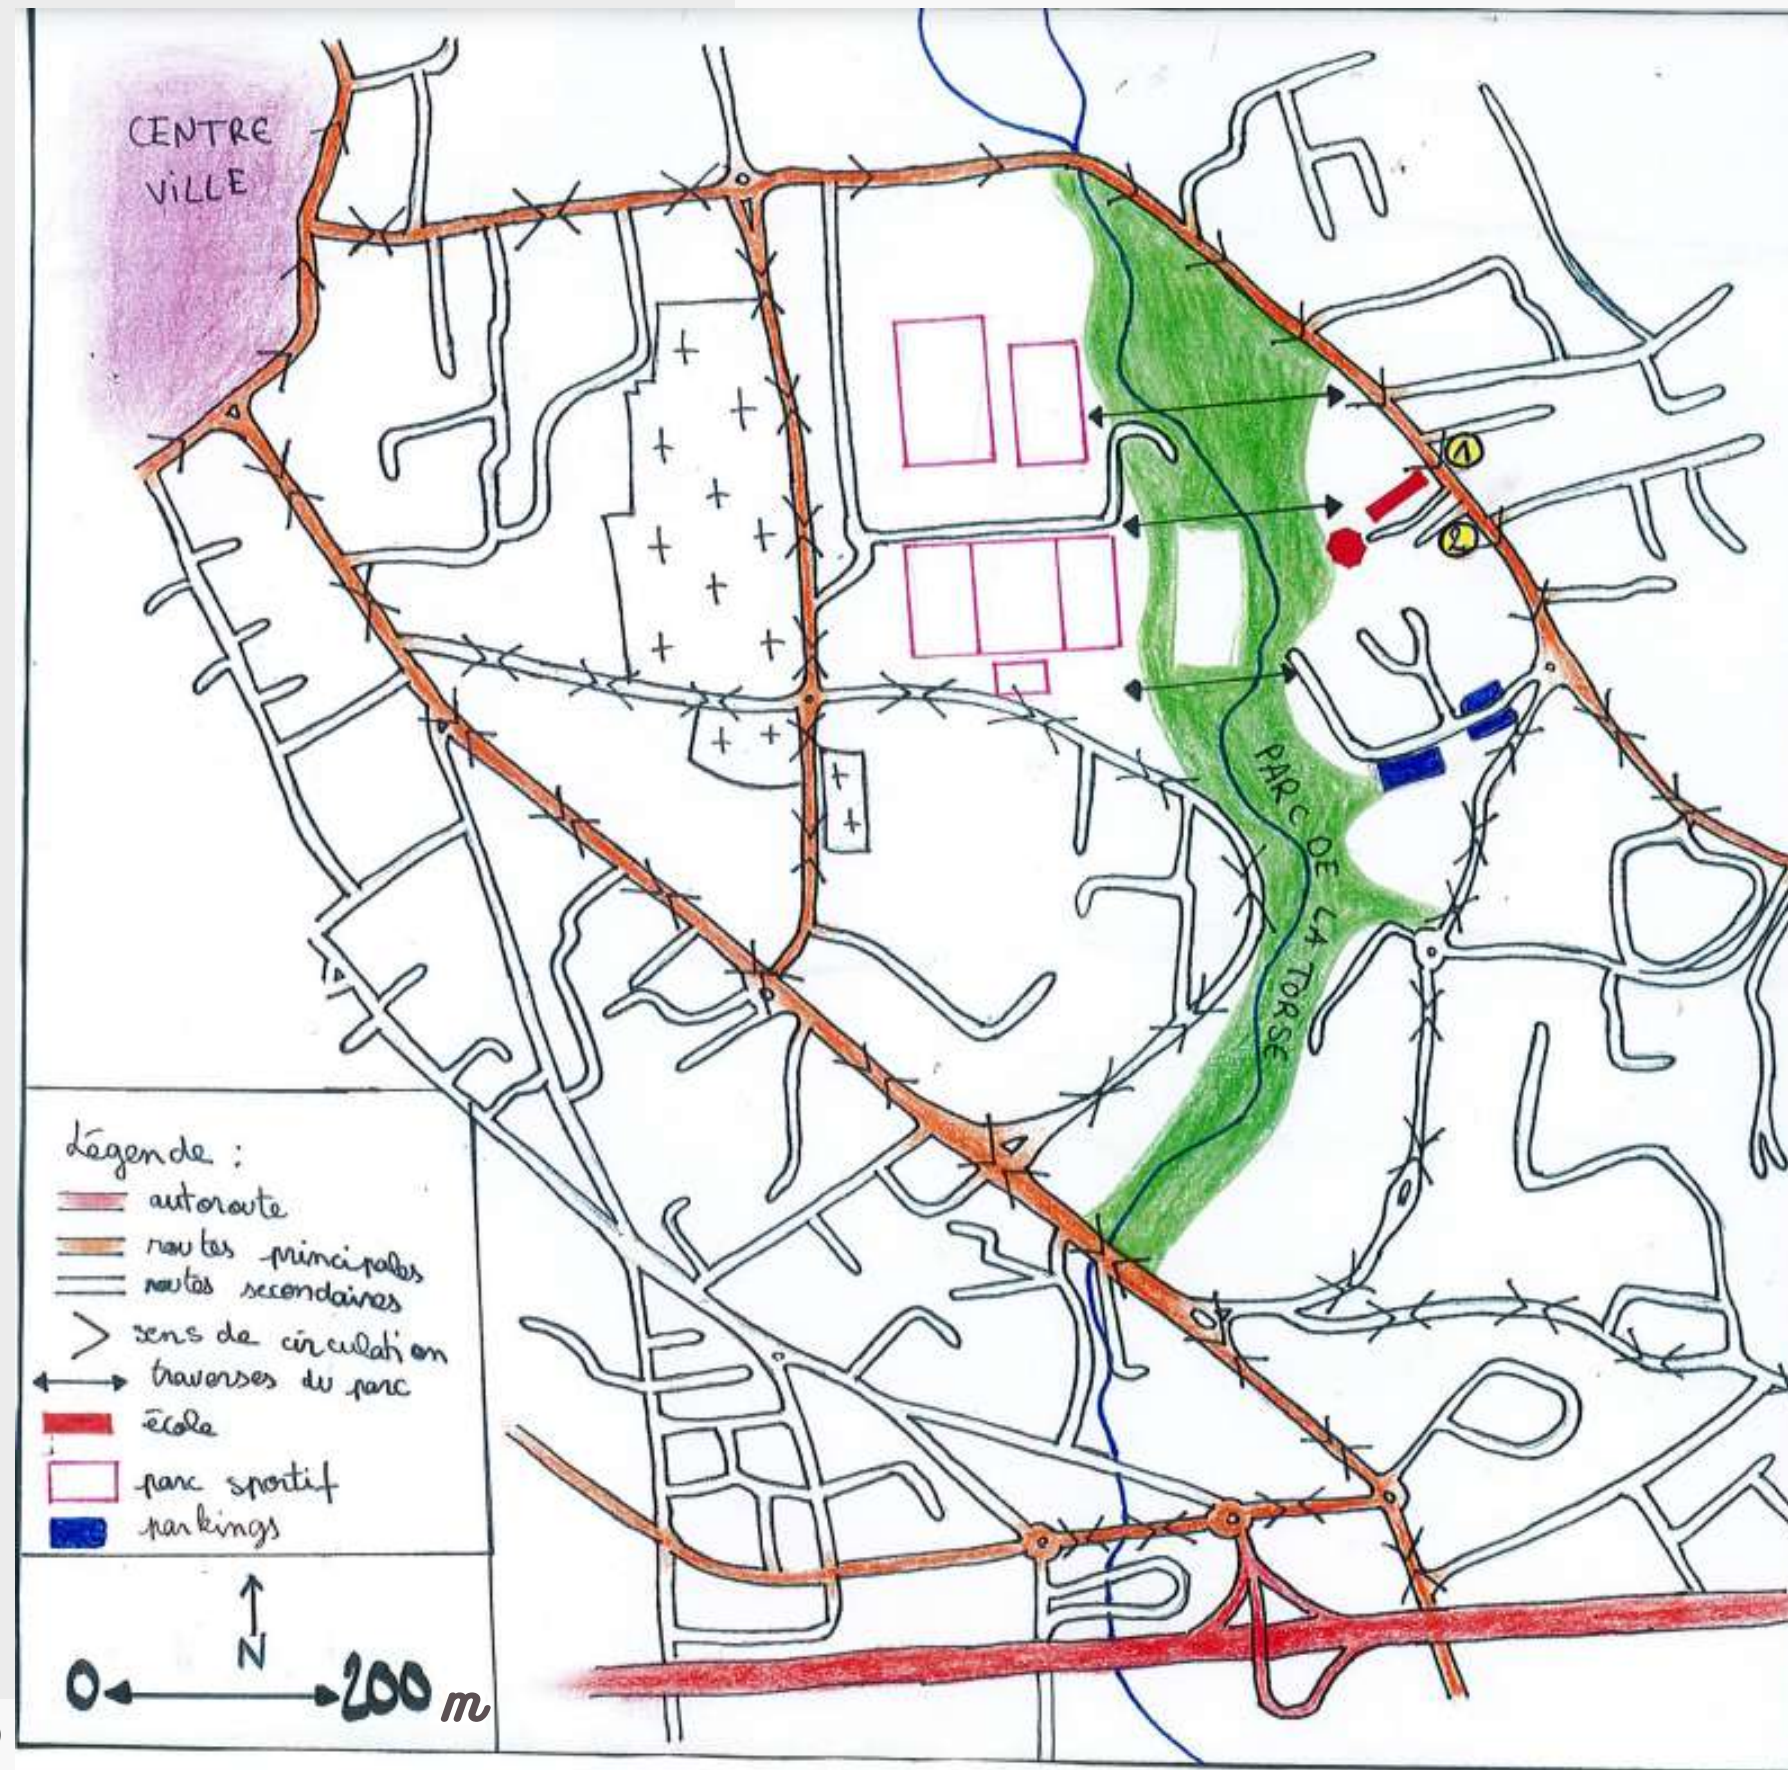

- II/ Améliorer les mobilités pour un quartier apaisé.....06**
 - Une circulation engorgée.....07
 - Un sens de circulation renouvelé.....08
 - Transformations de la voirie.....09

- III/ La Torse, un quartier à désimperméabiliser.....18**
 - Des continuité végétales entre des espaces bétonnés.....19
 - Désimperméabilisation du sol.....21

I/ Présentation du territoire

Photo de la résidence de la Tour d'Aygozi
Source : Elvina Gomes Cavaco

• Localisation du territoire

- **Frise chronologique**

XIX^o

Sources : Géoportail

**XX^o****XXI^o**

Photo de la fontaine du Commandant Jean Dubouy
Source : Amélie Minaldo

II/ Améliorer les mobilités pour un quartier apaisé

• Une circulation engorgée

Carte de la circulation en fonction des zones d'habitations des élèves de la Torse

1/

3/

2/

4/

Sources : Zelda Guedih

- **Un sens de circulation renouvelé**

Carte de synthèse des sens de circulation
Source : Elvina Gomes Cavaco

- Transformation de la voirie

Plan masse de la voirie existante

Source : Nina Husson

Plan masse du projet de la voirie