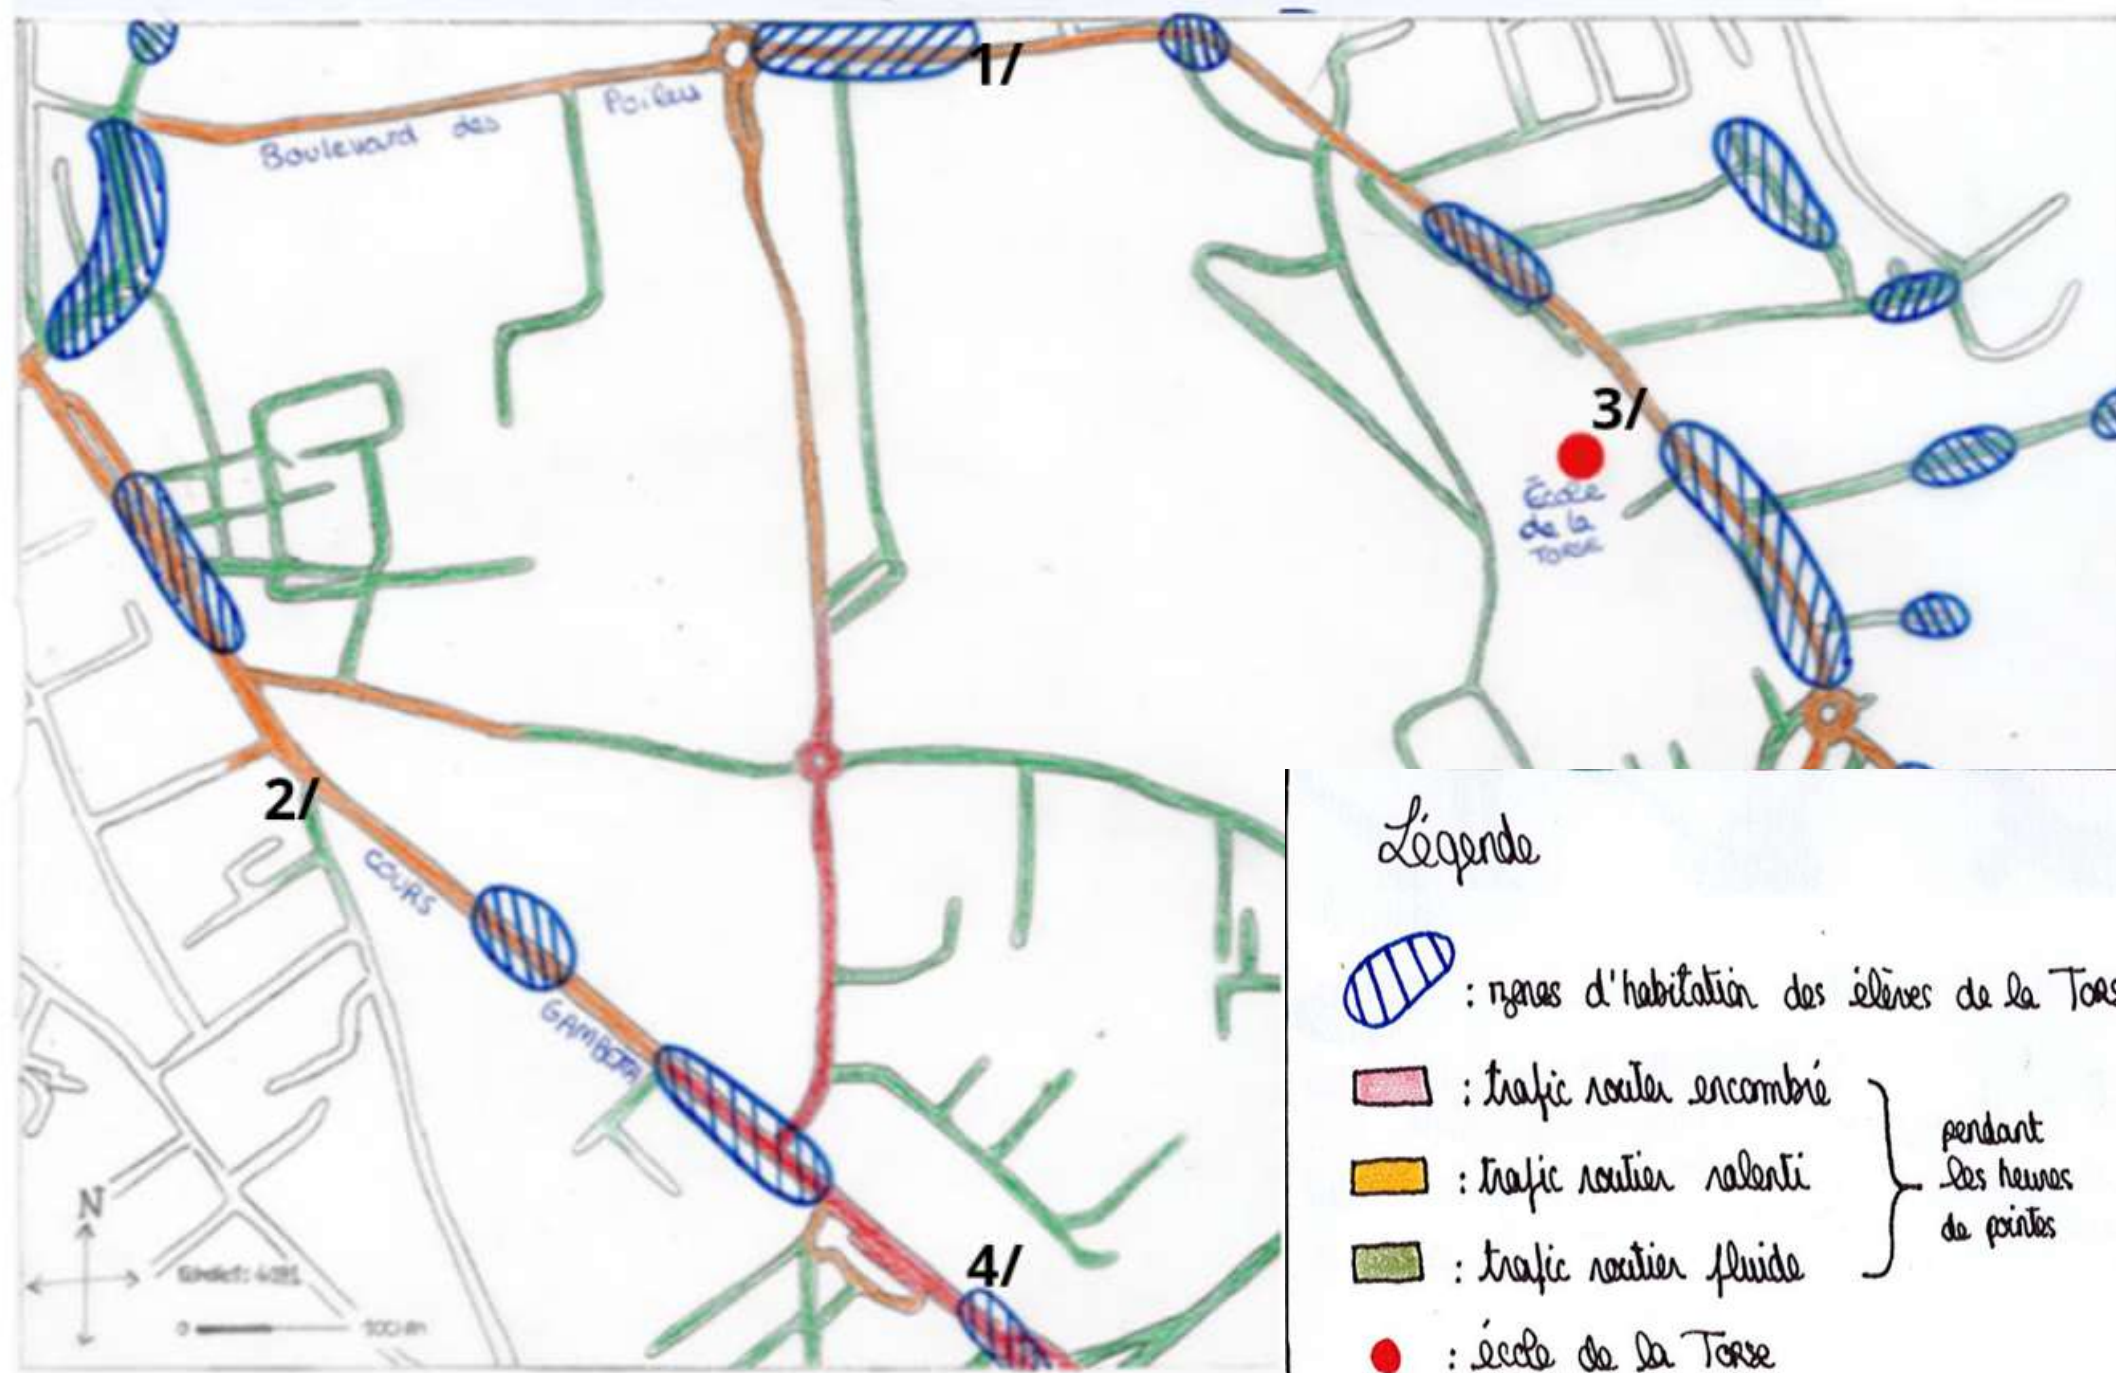

I/ Présentation du territoire

Photo de la résidence de la Tour d'Aygozi
Source : Elvina Gomes Cavaco

• Localisation du territoire

- **Frise chronologique**

XIX^o

Sources : Géoportail

**XX^o****XXI^o**

Photo de la fontaine du Commandant Jean Dubouy
Source : Amélie Minaldo

II/ Améliorer les mobilités pour un quartier apaisé

• Une circulation engorgée

Carte de la circulation en fonction des zones d'habitations des élèves de la Torse

1/

3/

2/

4/

Sources : Zelda Guedih

- **Un sens de circulation renouvelé**

Carte de synthèse des sens de circulation
Source : Elvina Gomes Cavaco

- Transformation de la voirie

Plan masse de la voirie existante

Source : Nina Husson

Plan masse du projet de la voirie

- **Trame Pitchoune**

Croquis de la trame
pitchoune
Source : Eve Lerda

- **Trame Pitchoune**

Croquis du parc de la Torse
Source : Eve Lerda

- **Trame Pitchoune**

Photo de l'emplacement du futur pont
Source : Nina Husson