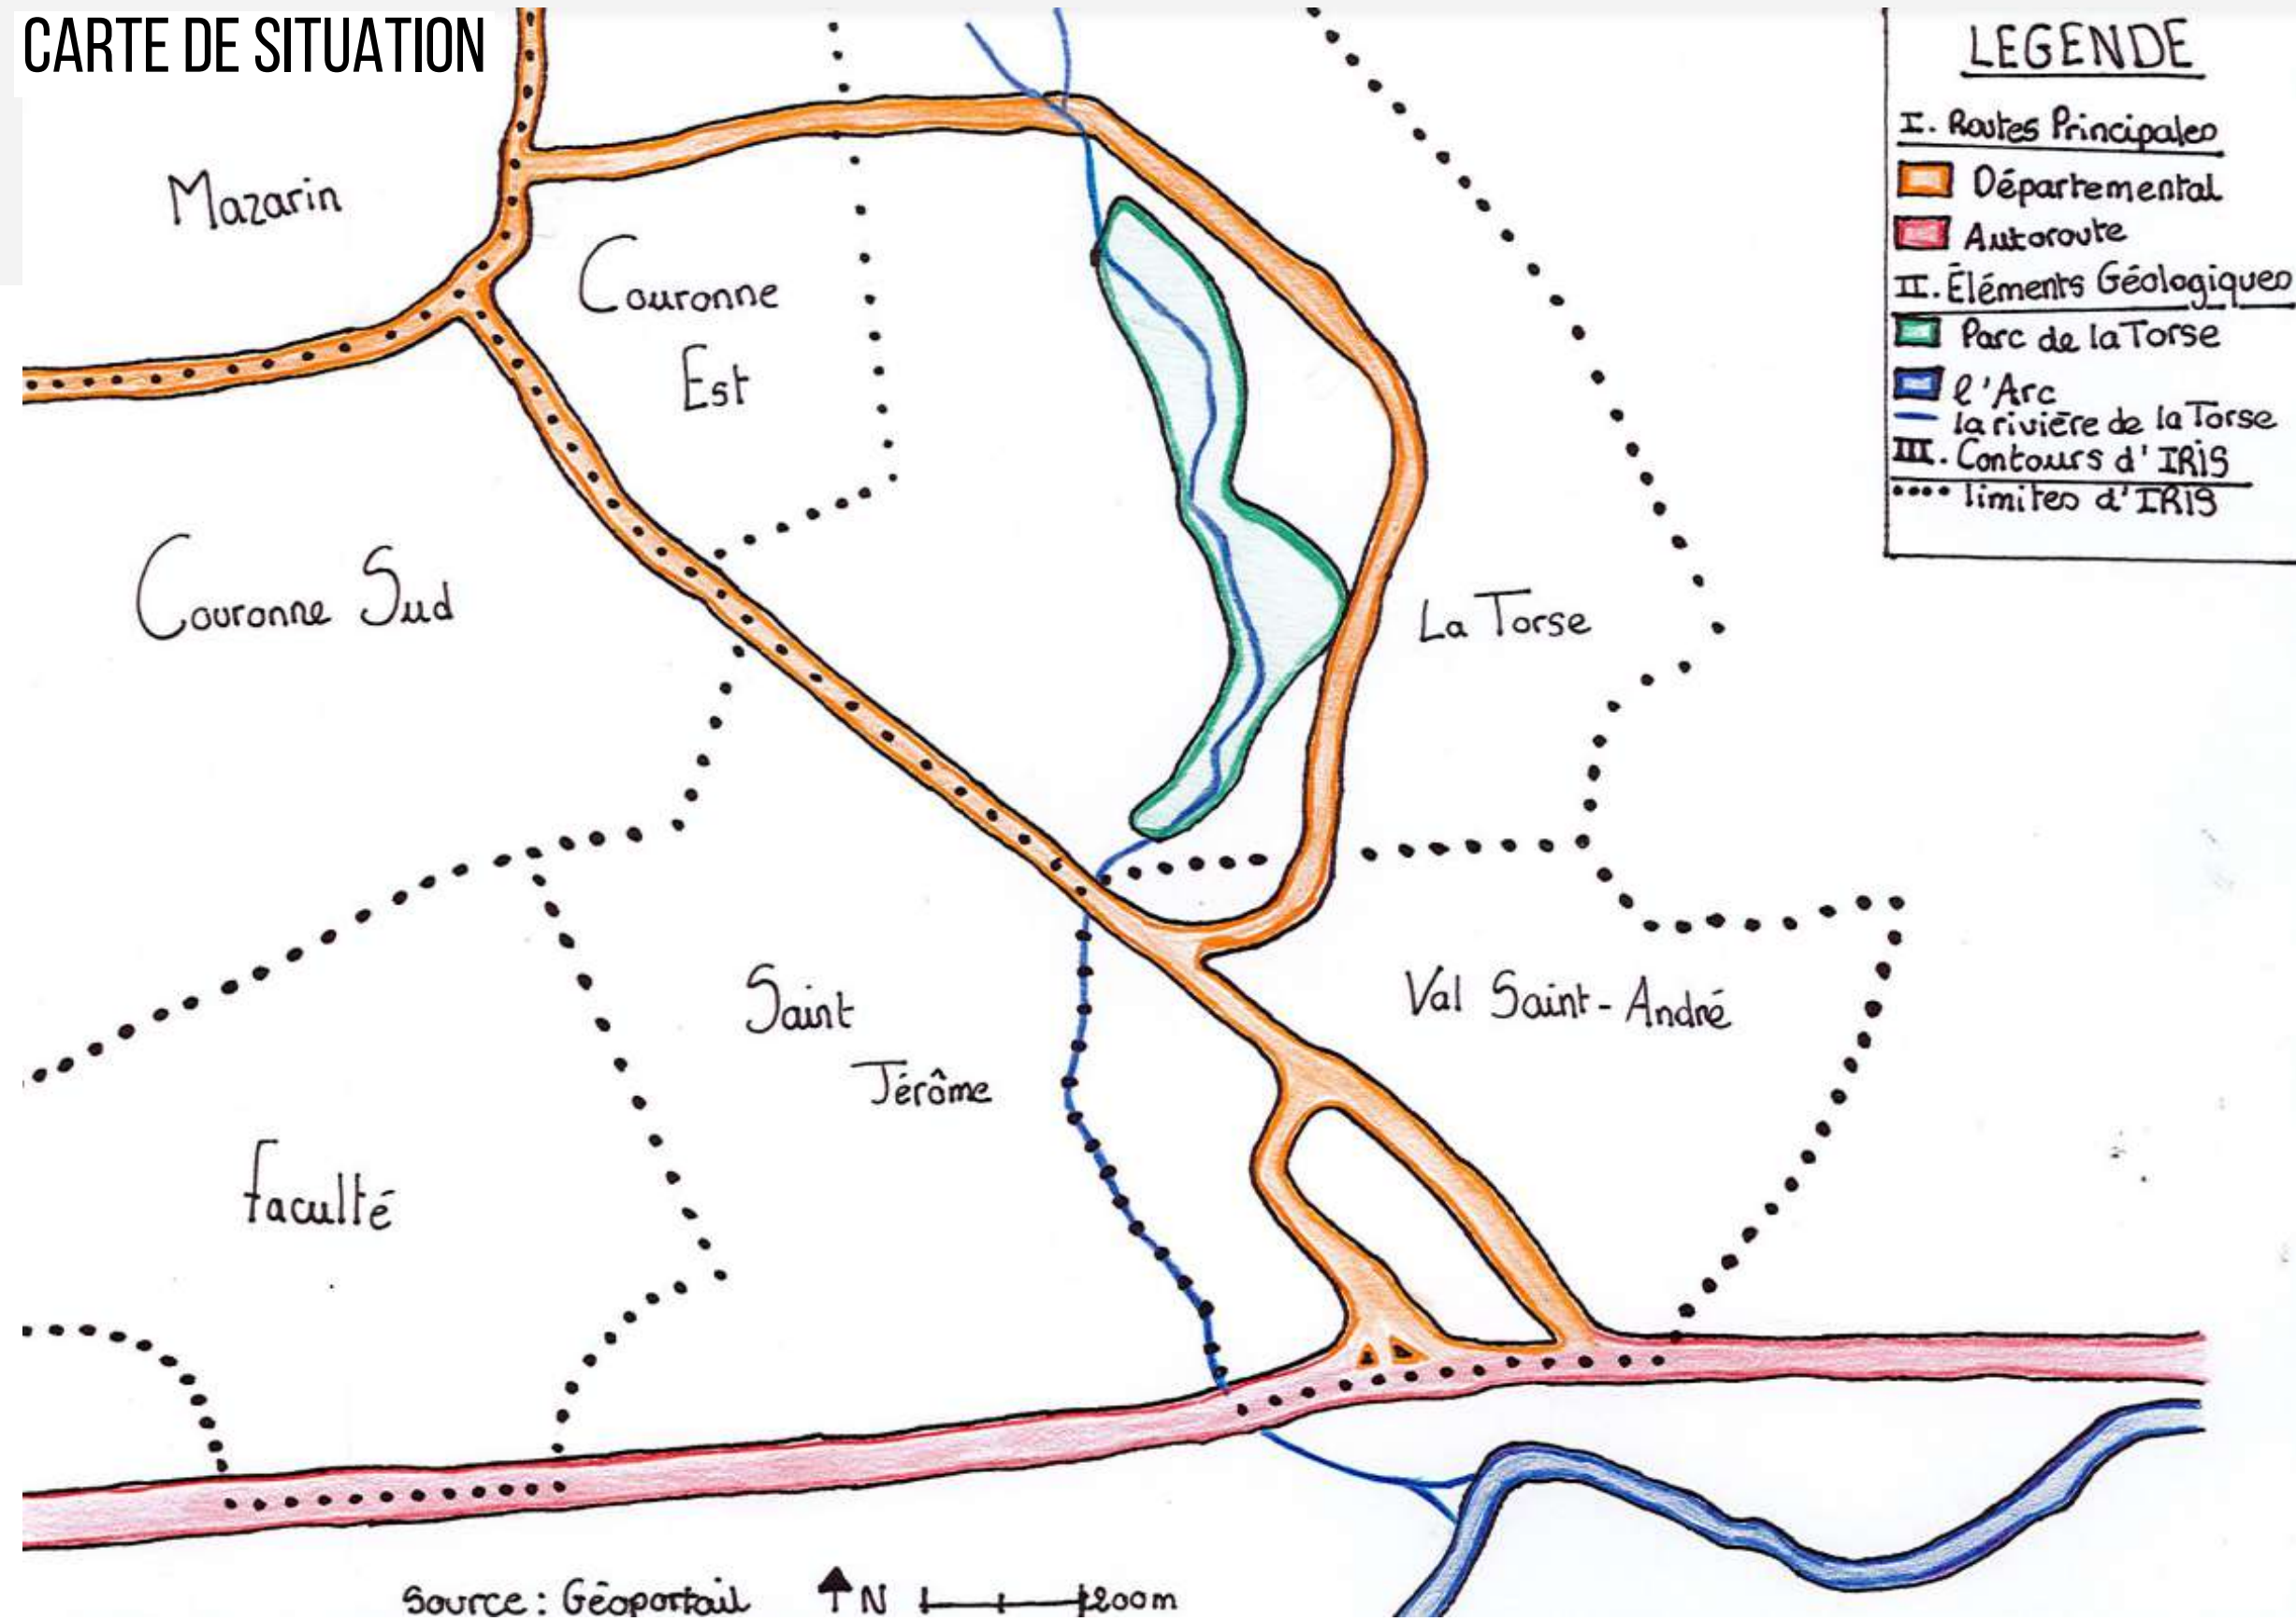

- II/ Améliorer les mobilités pour un quartier apaisé.....06**
 - Une circulation engorgée.....07
 - Un sens de circulation renouvelé.....08
 - Transformations de la voirie.....09

- III/ La Torse, un quartier à désimperméabiliser.....18**
 - Des continuité végétales entre des espaces bétonnés.....19
 - Désimperméabilisation du sol.....21

- IV/ Les parvis des écoles du quartier de la Torse.....23**
 - La socialisation par l'espace.....24
 - Vers une participation des enfants dans notre projet.....26

- Conclusion.....28**

Photo du parc de la Torse
Source : Esteban Geymet

I/ Présentation du territoire

Photo de la résidence de la Tour d'Aygozi
Source : Elvina Gomes Cavaco

• Localisation du territoire

- **Frise chronologique**

XIX^o

Sources : Géoportail

**XX^o****XXI^o**

Photo de la fontaine du Commandant Jean Dubouy
Source : Amélie Minaldo

II/ Améliorer les mobilités pour un quartier apaisé

• Une circulation engorgée

Carte de la circulation en fonction des zones d'habitations des élèves de la Torse

1/

3/

2/

4/

Sources : Zelda Guedih